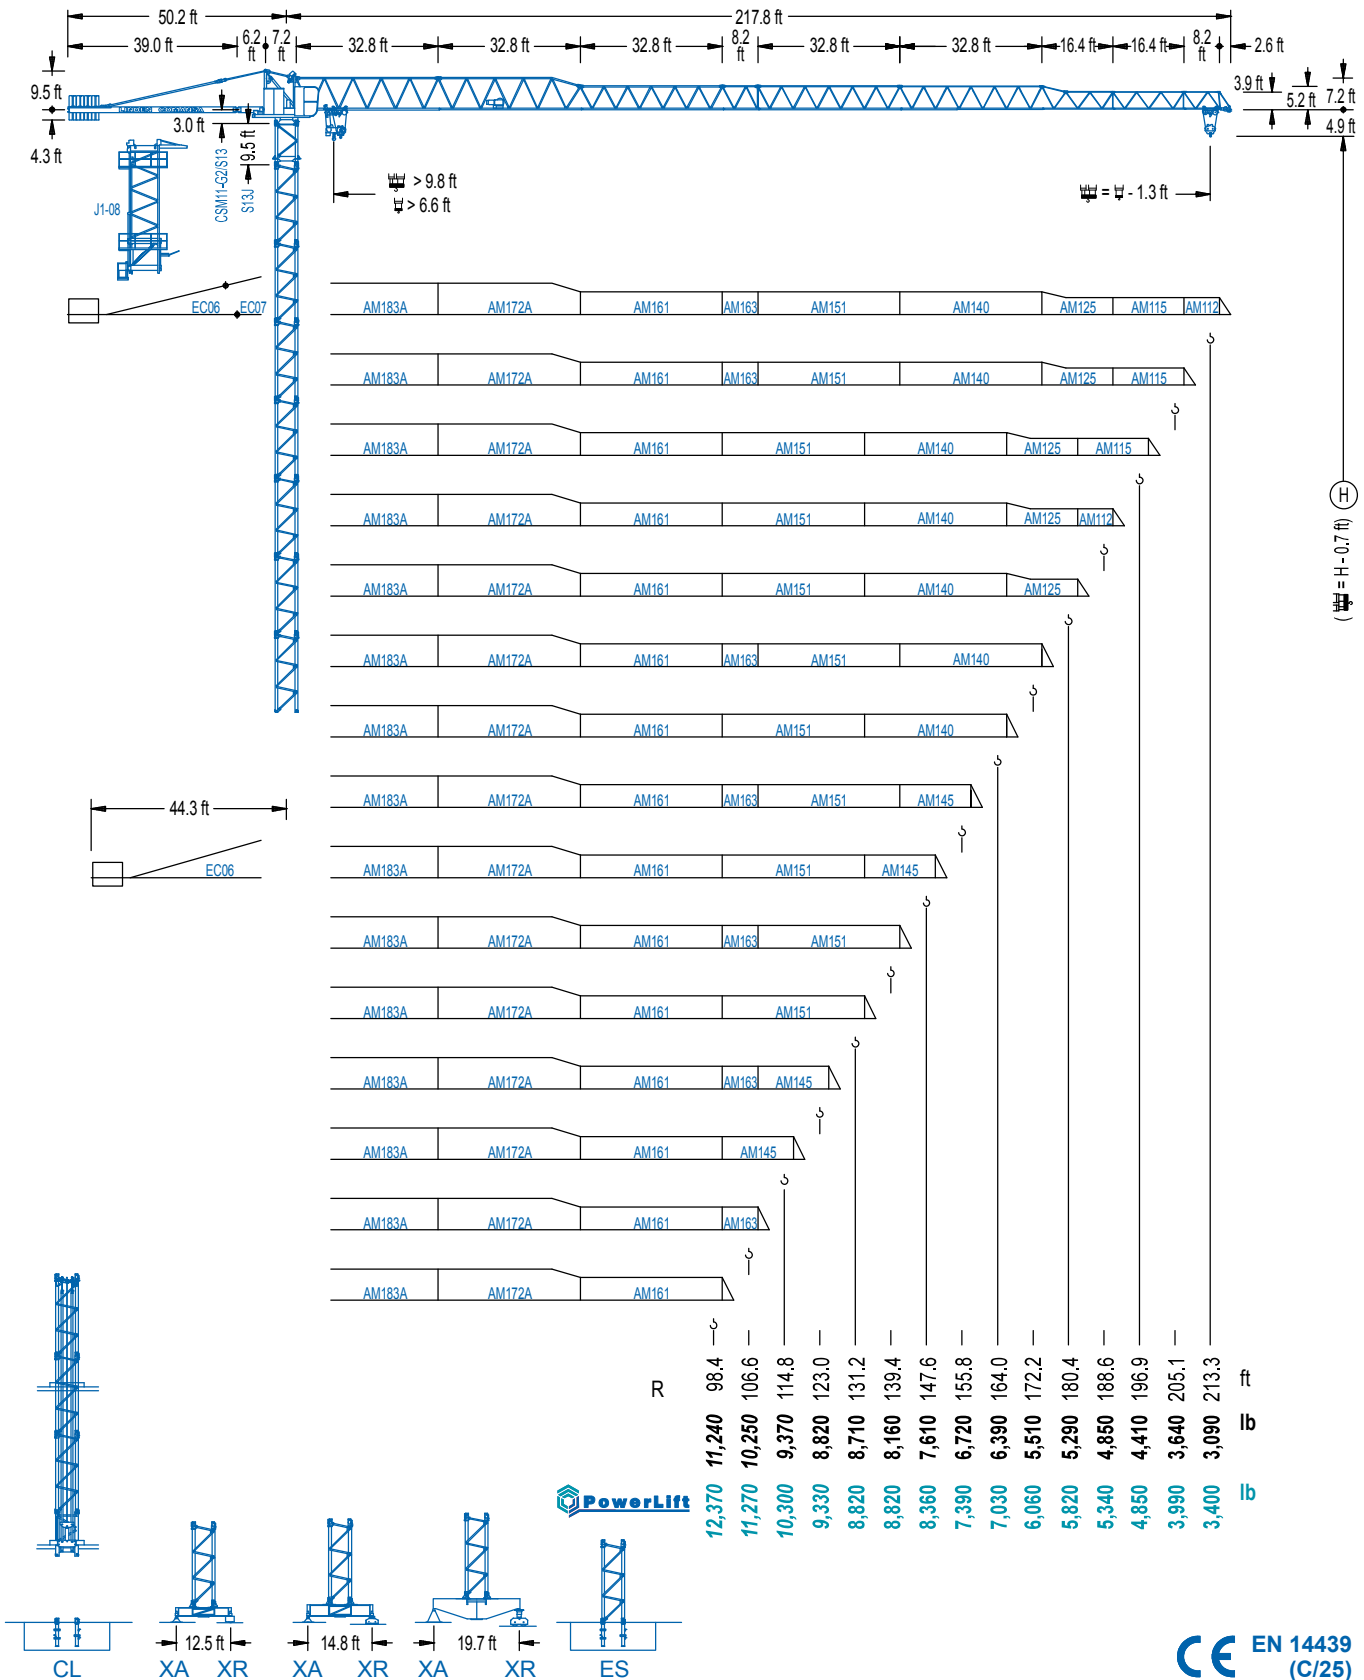

LC 1100

11 LC 160

17,640 lb

LC 1100